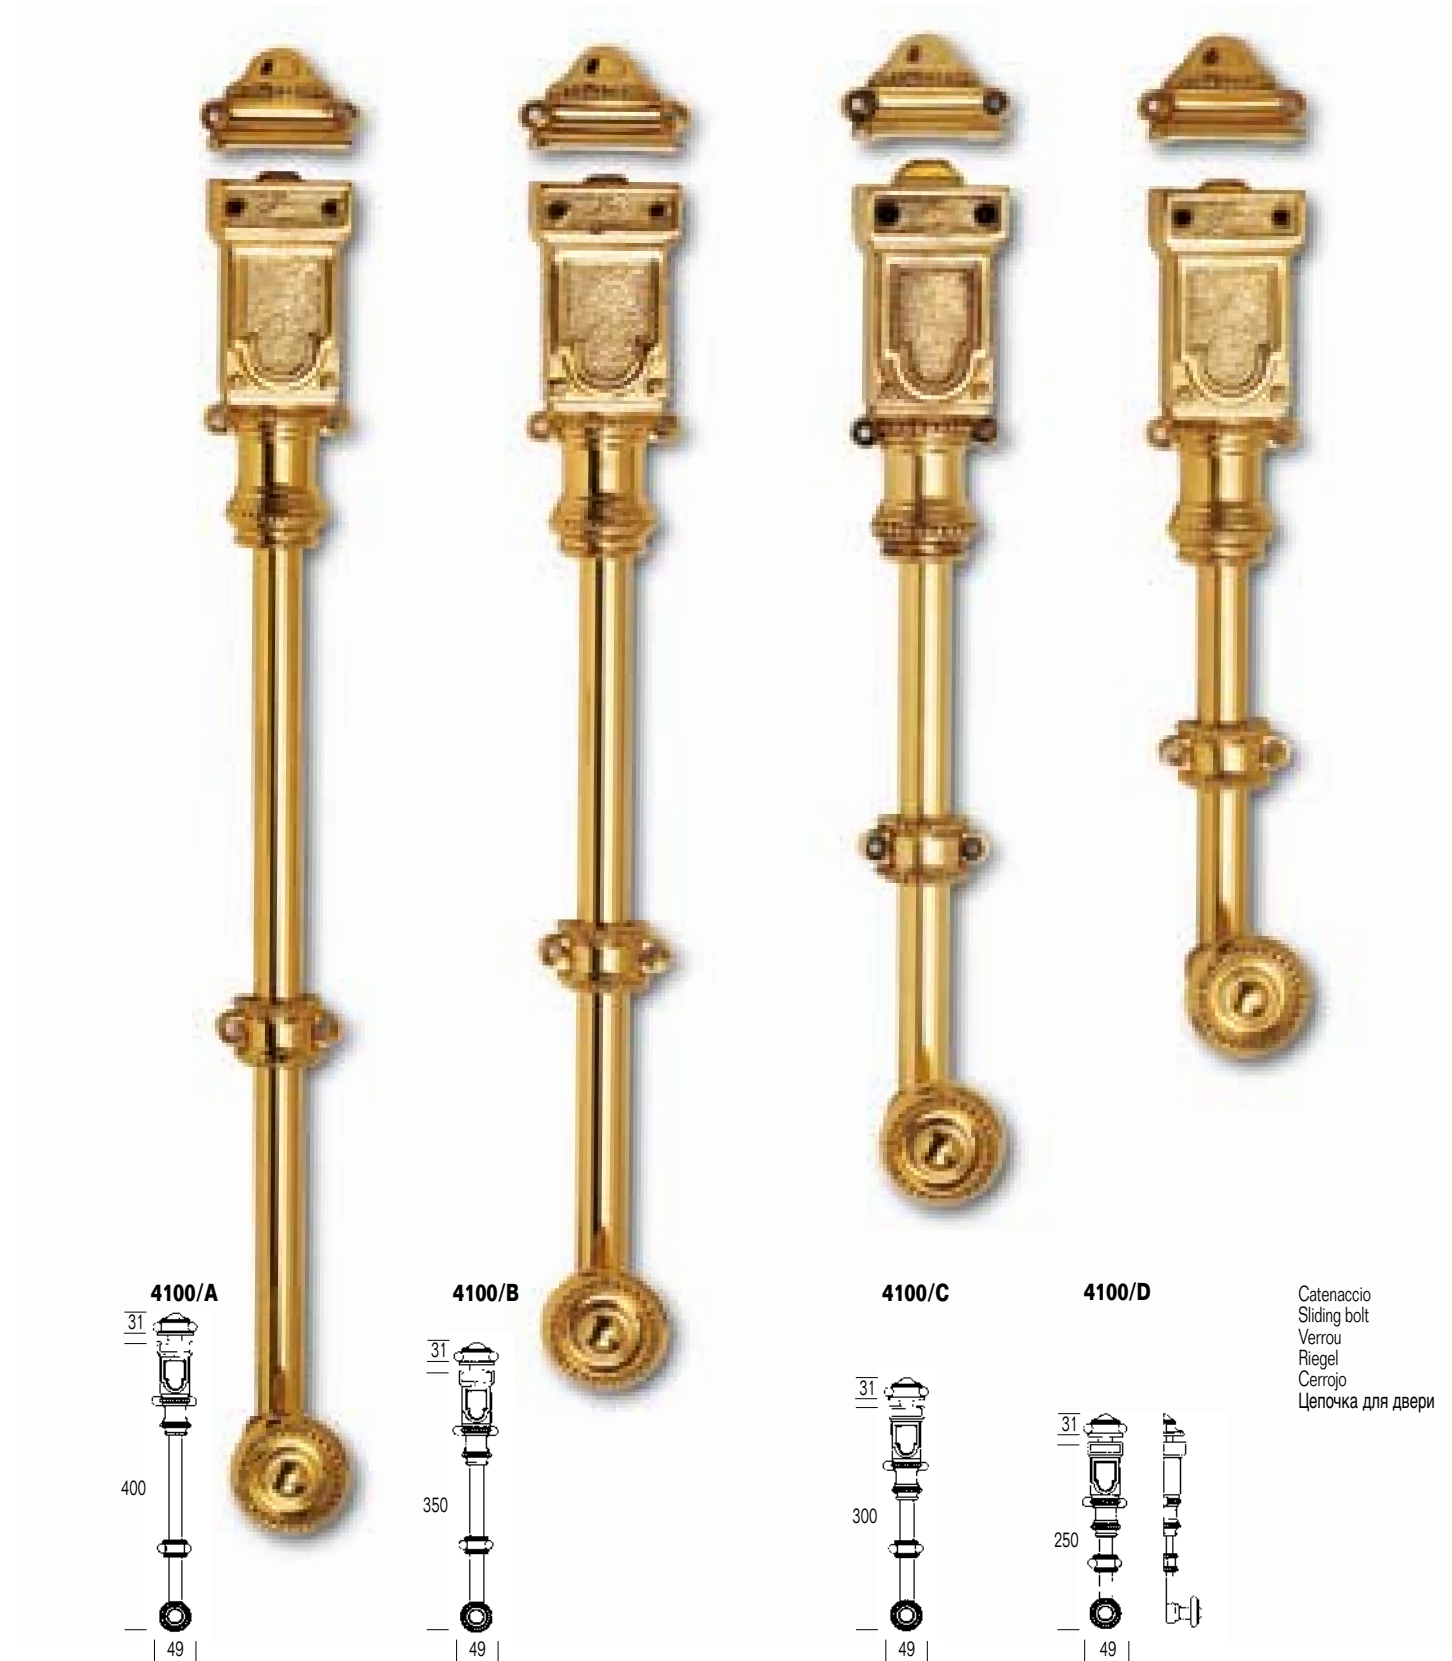

Siena

300

300
Ferma porte
Door stoppers
Arrêt porte
Türhalter
Para-puerta
Стопор для двери

Pisa

4102

4101

4101
Catenaccio
Sliding bolt
Verrou
Riegel
Cerrojo
Цепочка для двери

4102
Catenaccio
Sliding bolt
Verrou
Riegel
Cerrojo
Цепочка для двери

Praga

Sofia

Catenaccio
Sliding bolt
Verrou
Riegel
Cerrojo
Цепочка для двери

Aosta

311/A LH

311/B LH

311/A RH

311/B RH