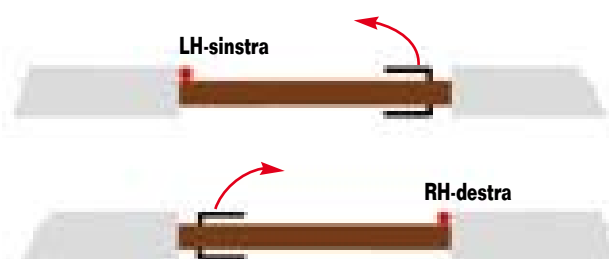

311/A LH

311/B LH

Cerniera
Hinge
Charnière
Scharnier
Charnela
Петля

Galatea

Stile: Louis XVI®