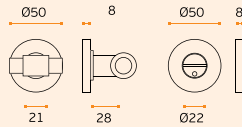

IN.22.152.14 STOUT

IN.22.152.16 STOUT

Material: EN 1.4301

Satinado / Satin / Satin

Puxador de móvel / Furniture knob / Tirador de mueble