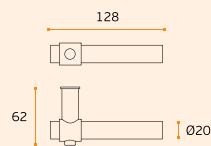

Quadra
Spindle
Quadrillo
6X6

IN.22.152.14 STOUT
IN.22.152.16 STOUT

Material: EN 1.4301

Satinado / Satin / Satin

Puxador de móvel / Furniture knob / Tirador de mueble

IN.00.148 FUNNY STOUT

Material: EN 1.4301 - Satinado / Satin / Satin
RB08M - Roseta standard / Standard rose
Funny door stopper - Batente / Stopper
Tope de puerta.