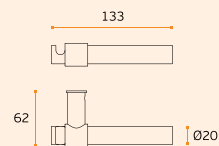

EN1906 2 6 - 0 0 3 0 A

EN1906 2 6 - 0 0 3 0 A

pag.162

pag.162

pag.246

pag.246

pag.185

pag.185

pag.194

pag.194

pag.202

pag.202