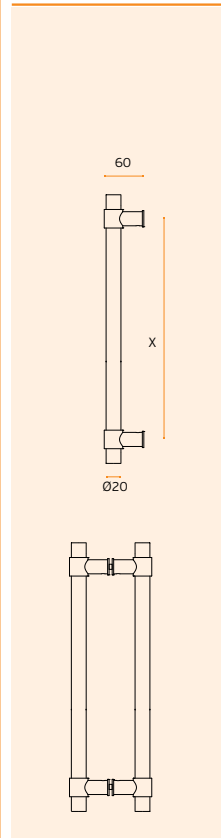

IN.00.173 STOUT
Material: EN 1.4301 - Satinado / Satin / Satin
Fixo / Fixed / Fijo

EN1906 2 6 - 0 0 3 0 A

IN.00.145 STOUT
Material: EN 1.4301 - Satinado / Satin / Satin
RB08M - Roseta standard / Standard rose

pag.246

pag.246

pag.185

pag.185

pag.194

pag.194

pag.202

pag.202

EN1906 2 6 - 0 0 3 0 A

IN.07.145 STOUT

Material: EN 1.4301
Satinado / Satin / Satin
Asa de porta / Door handle /
Manillone de puerta.

X	Ø
300	20
600	20
900	20

IN.00.149 FUNNY STOUT

Material: EN 1.4301
Satinado / Satin / Satin
RB08M - Roseta standard / Standard rose
Funny hook - Cabide / Hook / Colgador