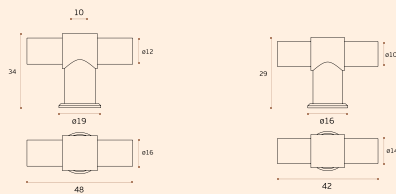

EN1906 2 6 - 0 0 3 0 A

IN.00.146 FUNNY STOUT
Material: EN 1.4301 - Satinado / Satin / Satin
RB08M - Roseta standard / Standard rose
Funny bottle opener

EN1906 2 6 - 0 0 3 0 A

IN.04.266

Fecho wc com ranhura para moeda - com ou sem indicador, pode ser optado na instalação. / Bathroom snib indicator with coin slot - with or without color indication, can be chosen on installation. / Condeña de baño con fenda para moneda - con o sin indicador, opcional en la instalacion.

Quadra
Spindle
Quadrillo
6X6

IN.22.152.14 STOUT
IN.22.152.16 STOUT

Material: EN 1.4301

Satinado / Satin / Satin

Puxador de móvel / Furniture knob / Tirador de mueble

IN.00.148 FUNNY STOUT

Material: EN 1.4301 - Satinado / Satin / Satin
RB08M - Roseta standard / Standard rose
Funny door stopper - Batente / Stopper
Tope de puerta.