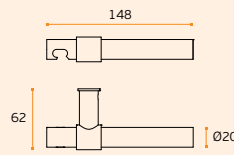

IN.00.173 STOUT
Material: EN 1.4301 - Satinado / Satin / Satin
Fixo / Fixed / Fijo

EN1906 2 6 - 0 0 3 0 A

IN.00.145 STOUT
Material: EN 1.4301 - Satinado / Satin / Satin
RB08M - Roseta standard / Standard rose

EN1906 2 6 - 0 0 3 0 A

IN.00.146 FUNNY STOUT
Material: EN 1.4301 - Satinado / Satin / Satin
RB08M - Roseta standard / Standard rose
Funny bottle opener

EN1906 2 6 - 0 0 3 0 A

IN.04.266

Fecho wc com ranhura para moeda - com ou sem indicador, pode ser optado na instalação. / Bathroom snib indicator with coin slot - with or without color indication, can be chosen on installation. / Condeña de baño con fenda para moneda - con o sin indicador, opcional en la instalacion.