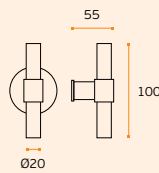

STOUT

PUXADORES E ACESSÓRIOS /
LEVER HANDLES AND ACCESSORIES /
MANILLAS Y ACCESORIOS.

IN.00.172 STOUT
Material: EN 1.4301 - Satinado / Satin / Satin
RB08M - Roseta standard / Standard rose

EN1906 2 6 - 0 0 3 0 A