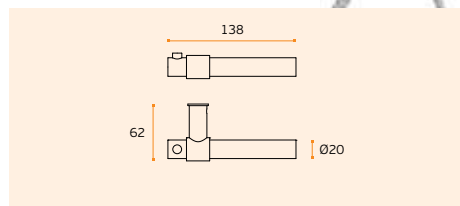

EN1906 2 6 - 0 0 3 0 A

IN.07.145 STOUT

Material: EN 1.4301
Satinado / Satin / Satin
Asa de porta / Door handle /
Manillone de puerta.

X	Ø
300	20
600	20
900	20

IN.00.149 FUNNY STOUT

Material: EN 1.4301
Satinado / Satin / Satin
RB08M - Roseta standard / Standard rose
Funny hook - Cabide / Hook / Colgador