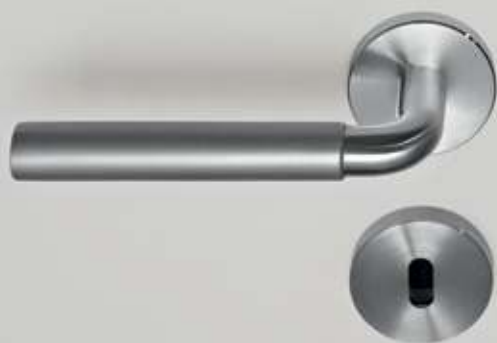

A/108

|||
Puxadores e Acessórios /
Lever handles and accessories /
Manillas y accesorios

TIMELESS

PUXADORES E ACESSÓRIOS /
LEVER HANDLES AND ACCESSORIES /
MANILLAS Y ACCESORIOS.

IN.00.011 Timeless

www.jnf.pt