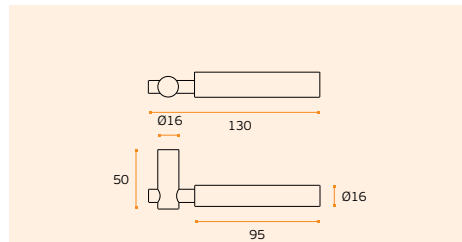

EN1906 2 7 - 0 0 3 0 A

TIMELESS

PUXADORES E ACESSÓRIOS /
LEVER HANDLES AND ACCESSORIES /
MANILLAS Y ACCESORIOS.

IN.00.013

Material: EN 1.4301 - Satinado / Satin / Satin
RB08M - Roseta standard / Standard rose