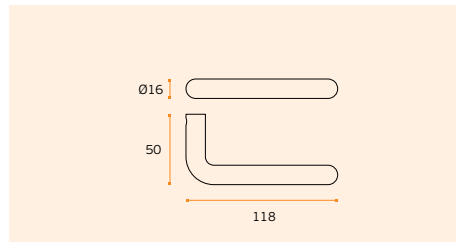

IN.00.014

Material: EN 1.4301 - Satinado / Satin / Satin
RB08M - Roseta standard / Standard rose

EN1906 27-0030A

pag.162

pag.162

pag.246

pag.246

pag.185

pag.185

pag.194

pag.194

pag.202

pag.202