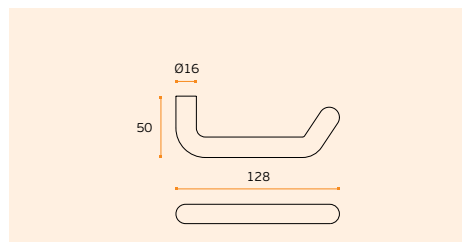

pag.185

pag.185

pag.194

pag.194

pag.202

pag.202

IN.00.015

Material: EN 1.4301 - Satinado / Satin / Satin
RB08M - Roseta standard / Standard rose