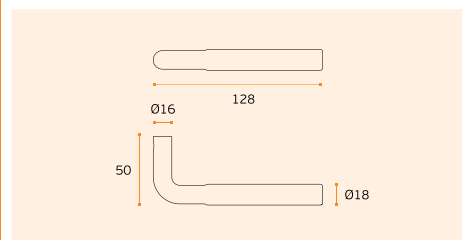

pag.185

pag.194

pag.202

IN.00.011
Material: EN 1.4301 - Satinado + areado /
Satin + Sand spray / Satin + arenado.
RB08M - Roseta standard / Standard rose

EN1906 2 7 - 0 0 3 0 A

IN.00.012
Material: EN 1.4301 - Satinado / Satin / Satin
RB08M - Roseta standard / Standard rose