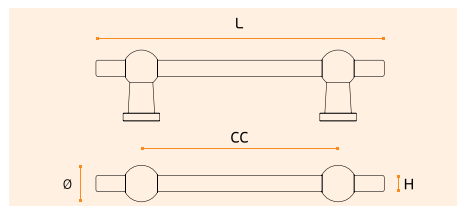

IN.00.226.F TRAIN

Material: EN 1.4301
Satinado / Satin / Satin
Puxador fixo / Fixed knob / **Pomo fijo**

EN1906 2 7 - 0 0 3 0 A

IN.22.225 TRAIN

Material: EN 1.4301 - Satinado / Satin / Satin
Asa de móvel / Furniture handle / Tirador de mueble

Ø	CC	L	H
18	96	142	8
18	128	174	8
18	160	206	8

IN.22.125.18 TRAIN
IN.22.125.20 TRAIN

Material: EN 1.4301
Satinado / Satin / Satin
Puxador de móvel / Furniture knob / Tirador de mueble