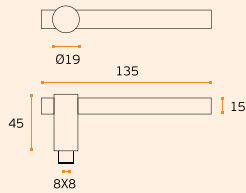

IN.00.070

Material: EN 1.4301 - Satinado / Satin / Satin
RB08M - Roseta standard / Standard rose

EN1906 2 6 - 0 0 3 0 A