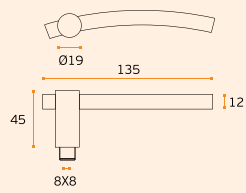

EN1906 2 6 - 0 0 3 0 A

IN.00.072

Material: EN 1.4301 - Satinado / Satin / Satin
RB08M - Roseta standard / Standard rose

EN1906 2 6 - 0 0 3 0 A

IN.00.073

Material: EN 1.4301 - Satinado / Satin / Satin
RB08M - Roseta standard / Standard rose

EN1906 3 7 - 0 0 3 0 A

IN.00.074

Material: EN 1.4301 - Satinado / Satin / Satin
RB08M - Roseta standard / Standard rose

EN1906 2 6 - 0 0 3 0 A

ROUND TWO

PUXADORES E ACESSÓRIOS /
LEVER HANDLES AND ACCESSORIES /
MANILLAS Y ACCESORIOS.