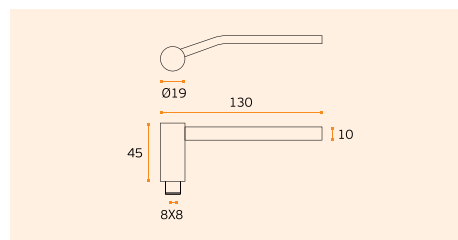

EN1906 3 7 - 0 0 3 0 A

IN.00.053 ONE
Material: EN 1.4301 - Satinado / Satin / Satin
RB08M - Roseta standard / Standard rose

EN1906 3 7 - 0 0 3 0 A

IN.00.054
Material: EN 1.4301 - Satinado / Satin / Satin
RB08M - Roseta standard / Standard rose

EN1906 3 7 - 0 0 3 0 A

ROUND TWO

PUXADORES E ACESSÓRIOS /
LEVER HANDLES AND ACCESSORIES /
MANILLAS Y ACCESORIOS.

IN.00.058.43
IN.00.058.50
Material: EN 1.4301 - Satinado / Satin / Satin
004M - Roseta standard / Standard rose