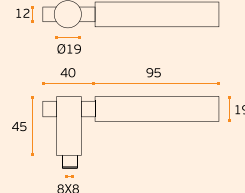

IN.00.072

Material: EN 1.4301 - Satinado / Satin / Satin
RB08M - Roseta standard / Standard rose

EN1906 2 6 - 0 0 3 0 A