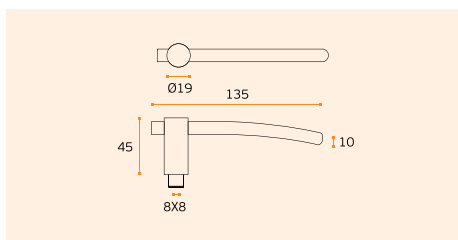

IN.00.050
Material: EN 1.4301 - Satinado / Satin / Satin
RB08M - Roseta standard / Standard rose

EN1906 3 7 - 0 0 3 0 A

IN.00.051
Material: EN 1.4301 - Satinado / Satin / Satin
RB08M - Roseta standard / Standard rose

EN1906 3 7 - 0 0 3 0 A

IN.00.053 ONE
Material: EN 1.4301 - Satinado / Satin / Satin
RB08M - Roseta standard / Standard rose

EN1906 3 7 - 0 0 3 0 A

IN.00.054
Material: EN 1.4301 - Satinado / Satin / Satin
RB08M - Roseta standard / Standard rose