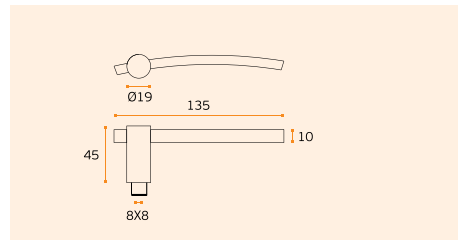

IN.00.050
Material: EN 1.4301 - Satinado / Satin / Satin
RB08M - Roseta standard / Standard rose

EN1906 3 7 - 0 0 3 0 A

IN.00.051
Material: EN 1.4301 - Satinado / Satin / Satin
RB08M - Roseta standard / Standard rose