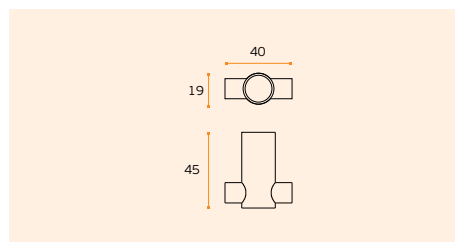

←
⊙
paq.194

⊙
paq.202

MV.13.020 TUBYK
Material: EN 1.4301 - Satinado / Satin / Satin
Batente de porta / door stopper / tope de puerta
Design: Miguel Vasconcelos

MV.22.010 TUBYK
Material: EN 1.4301 - Satinado / Satin / Satin
Puxador de movel / furniture knob / pomo de mueble
Design: Miguel Vasconcelos