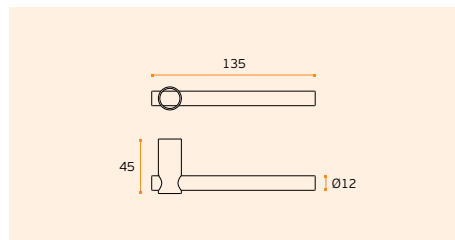

MV.00.001 TUBYK
Material: EN 1.4301 - Satinado / Satin / Satin
RB08M - Roseta standard / Standard rose
Design: Miguel Vasconcelos