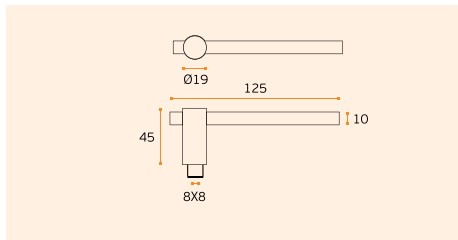

IN.00.050
Material: EN 1.4301 - Satinado / Satin / Satin
RB08M - Roseta standard / Standard rose

EN1906 3 7 - 0 0 3 0 A

IN.00.051
Material: EN 1.4301 - Satinado / Satin / Satin
RB08M - Roseta standard / Standard rose