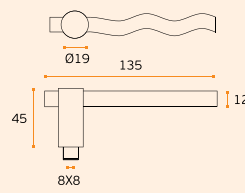

IN.00.074

Material: EN 1.4301 - Satinado / Satin / Satin
RB08M - Roseta standard / Standard rose