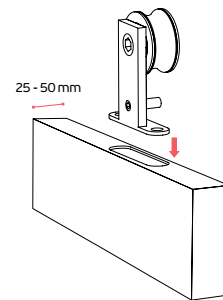

E/453

KIT'S PARA PORTAS DE CORRER Ø20 / SLIDING DOOR SET'S Ø20 / KIT'S PARA PUERTAS CORREDERAS Ø20.

TEN Square for wood.

IN.15.121.K

Sistema completo de portas de correr em madeira. Para instalação em portas de 600 a 900mm de largura. (porta não incluída)

Complete sliding door system for wood doors.
 Possible to install doors with 600 to 900mm wide. (door not included) ///
 Sistema completo de puertas correderas para madera. Posible la instalación de puertas con 600 a 900 mm de ancho. (puerta no incluida)