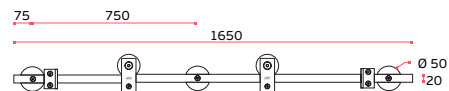

E/453

KIT'S PARA PORTAS DE CORRER Ø20 / SLIDING DOOR SET'S Ø20 / KIT'S PARA PUERTAS CORREDERAS Ø20.

TEN Square for wood.

IN.15.121.K

Sistema completo de portas de correr em madeira. Para instalação em portas de 600 a 900mm de largura. (porta não incluída)

Complete sliding door system for wood doors.
 Possible to install doors with 600 to 900mm wide. (door not included) ///
 Sistema completo de puertas correderas para madera. Posible la instalación de puertas con 600 a 900 mm de ancho. (puerta no incluida)