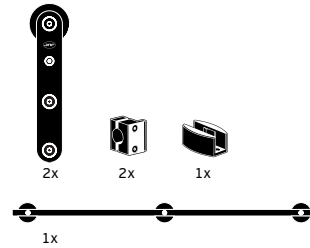

TENRound for glass

IN.15.122.K

Sistema completo de portas de correr em vidro. Para instalação em portas de 600 a 900mm de largura. Espessura da porta de vidro 8 - 12 mm (porta não incluída)

System for glass sliding doors . Possible to install in doors with 600 to 900mm wide. (door not included) /// Sistema de puertascorrederas para cristal completo. Posible la instalación de puertas con 600 a 900 mm. de ancho. Glass Thickness / Espesor del cristal : 8- 12mm (puerta no incluida).