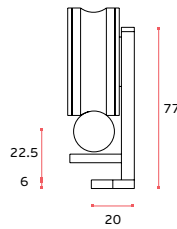

E/453

KIT'S PARA PORTAS DE CORRER Ø20 / SLIDING DOOR SET'S Ø20 / KIT'S PARA PUERTAS CORREDERAS Ø20.

TEN Square for wood.

IN.15.121.K

Sistema completo de portas de correr em madeira. Para instalação em portas de 600 a 900mm de largura. (porta não incluída)

Complete sliding door system for wood doors.
 Possible to install doors with 600 to 900mm wide. (door not included) ///
 Sistema completo de puertas correderas para madera. Posible la instalación de puertas con 600 a 900 mm de ancho. (puerta no incluida)

600 - 900 mm
 MAX - 60 kg

TENRound for wood.

IN.15.123.K

Sistema completo de portas de correr em madeira. Para instalação em portas de 600 a 900mm de largura. Peso máximo da porta de 60KG. Diâmetro do carril de 20mm tubo maciço. (porta não incluída)

600 - 900 mm
MAX - 60 kg