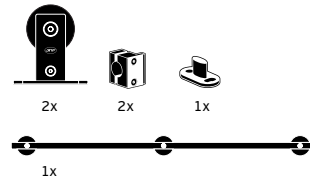

E/453

KIT'S PARA PORTAS DE CORRER Ø20 / SLIDING DOOR SET'S Ø20 / KIT'S PARA PUERTAS CORREDERAS Ø20.

TEN Square for wood.

IN.15.121.K

Sistema completo de portas de correr em madeira. Para instalação em portas de 600 a 900mm de largura. (porta não incluída)

Complete sliding door system for wood doors.
 Possible to install doors with 600 to 900mm wide. (door not included) ///
 Sistema completo de puertas correderas para madera. Posible la instalación de puertas con 600 a 900 mm de ancho. (puerta no incluida)