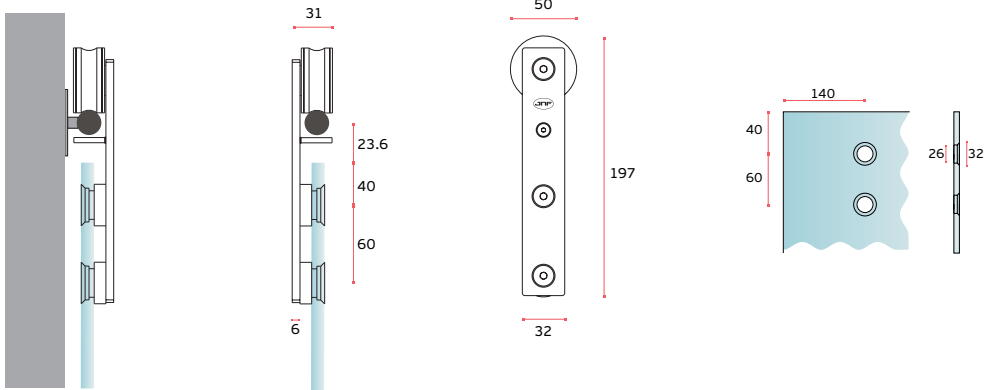

■
www.jnf.pt

KIT'S PARA PORTAS DE CORRER Ø20 /
SLIDING DOOR SET'S Ø20 /
KIT'S PARA PUERTAS CORREDERAS Ø20.

TEN
Square for
glass

E/449

Sistema completo de portas de correr em vidro.

Para instalação em portas de 600 a 900mm de largura. Peso máximo da porta de 60KG. varão maciço com $\varnothing 20\text{mm}$. (porta não incluída)

Complete sliding door system for glass doors. Possible to install in doors with 600 to 900mm wide. Maximum weight of door 60KG. Rail diameter 20mm solid bar. (door not included)

Sistema completo de puertas correderas para cristal. Posible la instalación en puertas con 600 a 900 mm. de ancho. Peso máximo de la puerta de 60kg. Carril de 20mm de diámetro barra sólida. (puerta no incluida).

KIT'S PARA PORTAS DE CORRER Ø20 / SLIDING DOOR SET'S Ø20 / KIT'S PARA PUERTAS CORREDERAS Ø20.

TEN Square for glass

IN.15.120.K

Sistema completo de portas de correr em vidro. Para instalação em portas de 600 a 900mm de largura. Espessura da porta de vidro 8 - 12 mm (porta não incluída)

System for glass sliding doors .
 Possible to install in doors with 600 to 900mm wide. (door not included) ///
 Sistema de puertascorrederas para cristal completo. Posible la instalación de puertas con 600 a 900 mm. de ancho.
 Glass Thickness / Espesor del cristal : 8- 12mm (puerta no incluida).