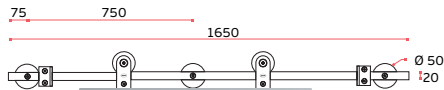

TENRound for wood.

IN.15.123.K

Sistema completo de portas de correr em madeira. Para instalação em portas de 600 a 900mm de largura. Peso máximo da porta de 60KG. Diâmetro do carril de 20mm tubo maciço. (porta não incluída)

Complete sliding door system for wood doors. Possible to install doors with 600 to 900mm wide. (door not included) ///
Sistemas completo de puertas correderas para madera. Posible la instalación de puertas con 600 a 900 mm de ancho. (puerta no incluida)