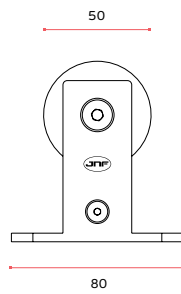

E/453

KIT'S PARA PORTAS DE CORRER Ø20 / SLIDING DOOR SET'S Ø20 / KIT'S PARA PUERTAS CORREDERAS Ø20.

TEN Square for wood.

IN.15.121.K

Sistema completo de portas de correr em madeira. Para instalação em portas de 600 a 900mm de largura. (porta não incluída)

Complete sliding door system for wood doors.
 Possible to install doors with 600 to 900mm wide. (door not included) ///
 Sistema completo de puertas correderas para madera. Posible la instalación de puertas con 600 a 900 mm de ancho. (puerta no incluida)