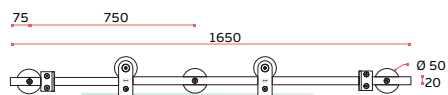

KIT'S PARA PORTAS DE CORRER Ø20 / SLIDING DOOR SET'S Ø20 / KIT'S PARA PUERTAS CORREDERAS Ø20.

TEN Square for glass

IN.15.120.K

Sistema completo de portas de correr em vidro. Para instalação em portas de 600 a 900mm de largura. Espessura da porta de vidro 8 - 12 mm (porta não incluída)

System for glass sliding doors .
 Possible to install in doors with 600 to 900mm wide. (door not included) ///
 Sistema de puertascorrederas para cristal completo. Posible la instalación de puertas con 600 a 900 mm. de ancho.
 Glass Thickness / Espesor del cristal : 8- 12mm (puerta no incluida).

**600 - 900 mm
MAX - 60 kg**

TENRound for glass

IN.15.122.K

Sistema completo de portas de correr em vidro. Para instalação em portas de 600 a 900mm de largura. Espessura da porta de vidro 8 - 12 mm (porta não incluída)