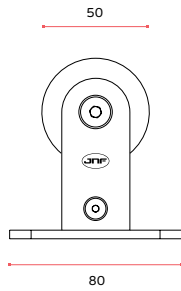

TENRound for wood.

IN.15.123.K

Sistema completo de portas de correr em madeira. Para instalação em portas de 600 a 900mm de largura. Peso máximo da porta de 60KG. Diâmetro do carril de 20mm tubo maciço. (porta não incluída)

Complete sliding door system for wood doors. Possible to install doors with 600 to 900mm wide. (door not included) ///
Sistemas completo de puertas correderas para madera. Posible la instalación de puertas con 600 a 900 mm de ancho. (puerta no incluida)