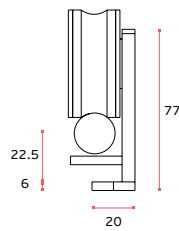

Sistema completo de puertas correderas de madera.
Posible la instalación de puertas con 600 a 900 mm de ancho.
Peso máximo de la puerta de 60kg. Carril de 20mm de diámetro barra sólida.
(puerta no incluída)

E/453

KIT'S PARA PORTAS DE CORRER Ø20 / SLIDING DOOR SET'S Ø20 / KIT'S PARA PUERTAS CORREDERAS Ø20.

TEN Square for wood.

IN.15.121.K

Sistema completo de portas de correr em madeira. Para instalação em portas de 600 a 900mm de largura. (porta não incluída)

Complete sliding door system for wood doors.
 Possible to install doors with 600 to 900mm wide. (door not included) ///
 Sistema completo de puertas correderas para madera. Posible la instalación de puertas con 600 a 900 mm de ancho. (puerta no incluida)

600 - 900 mm
 MAX - 60 kg

TENRound for wood.

IN.15.123.K

Sistema completo de portas de correr em madeira. Para instalação em portas de 600 a 900mm de largura. Peso máximo da porta de 60KG. Diâmetro do carril de 20mm tubo maciço. (porta não incluída)