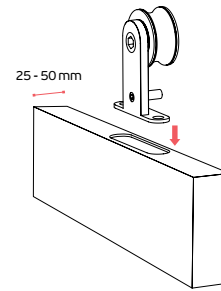

TENRound for wood.

IN.15.123.K

Sistema completo de portas de correr em madeira. Para instalação em portas de 600 a 900mm de largura. Peso máximo da porta de 60KG. Diâmetro do carril de 20mm tubo maciço. (porta não incluída)

Complete sliding door system for wood doors. Possible to install doors with 600 to 900mm wide. (door not included) ///
Sistemas completo de puertas correderas para madera. Posible la instalación de puertas con 600 a 900 mm de ancho. (puerta no incluida)