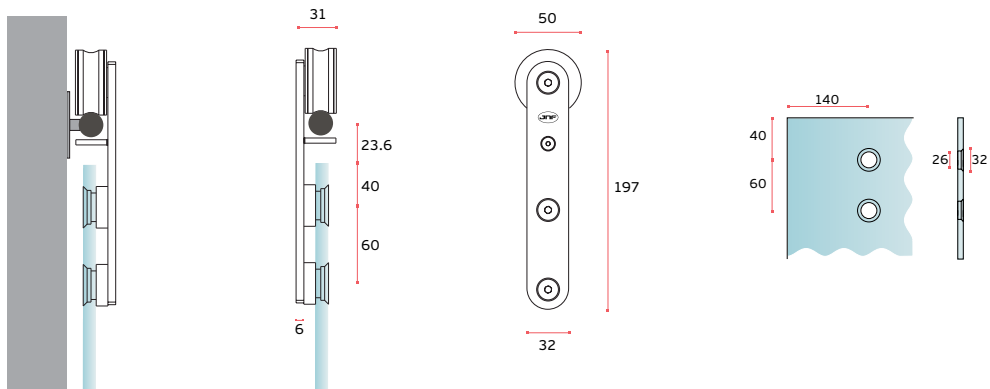

KIT'S PARA PORTAS DE CORRER Ø20 / SLIDING DOOR SET'S Ø20 / KIT'S PARA PUERTAS CORREDERAS Ø20.

TEN Square for glass

IN.15.120.K

Sistema completo de portas de correr em vidro. Para instalação em portas de 600 a 900mm de largura. Espessura da porta de vidro 8 - 12 mm (porta não incluída)

System for glass sliding doors .
 Possible to install in doors with 600 to 900mm wide. (door not included) ///
 Sistema de puertascorrederas para cristal completo. Posible la instalación de puertas con 600 a 900 mm. de ancho.
 Glass Thickness / Espesor del cristal : 8- 12mm (puerta no incluida).

**600 - 900 mm
MAX - 60 kg**

TENRound for glass

IN.15.122.K

Sistema completo de portas de correr em vidro. Para instalação em portas de 600 a 900mm de largura. Espessura da porta de vidro 8 - 12 mm (porta não incluída)