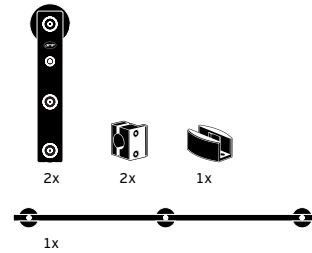

■
www.jnf.pt

KIT'S PARA PORTAS DE CORRER Ø20 /
SLIDING DOOR SET'S Ø20 /
KIT'S PARA PUERTAS CORREDERAS Ø20.

TEN
Square for
glass

E/449

Sistema completo de portas de correr em vidro.

Para instalação em portas de 600 a 900mm de largura. Peso máximo da porta de 60KG. varão maciço com $\varnothing 20\text{mm}$. (porta não incluída)

Complete sliding door system for glass doors. Possible to install in doors with 600 to 900mm wide. Maximum weight of door 60KG. Rail diameter 20mm solid bar. (door not included)

Sistema completo de puertas correderas para cristal. Posible la instalación en puertas con 600 a 900 mm. de ancho. Peso máximo de la puerta de 60kg. Carril de 20mm de diámetro barra sólida. (puerta no incluida).

KIT'S PARA PORTAS DE CORRER Ø20 / SLIDING DOOR SET'S Ø20 / KIT'S PARA PUERTAS CORREDERAS Ø20.

TEN Square for glass

IN.15.120.K

Sistema completo de portas de correr em vidro. Para instalação em portas de 600 a 900mm de largura. Espessura da porta de vidro 8 - 12 mm (porta não incluída)

System for glass sliding doors .
 Possible to install in doors with 600 to 900mm wide. (door not included) ///
 Sistema de puertascorrederas para cristal completo. Posible la instalación de puertas con 600 a 900 mm. de ancho.
 Glass Thickness / Espesor del cristal : 8- 12mm (puerta no incluida).