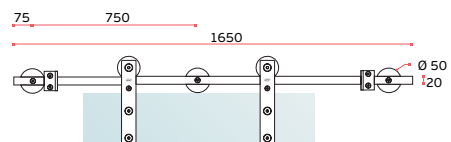

■
www.jnf.pt

KIT'S PARA PORTAS DE CORRER Ø20 /
SLIDING DOOR SET'S Ø20 /
KIT'S PARA PUERTAS CORREDERAS Ø20.

TEN
Square for
glass

E/449

Sistema completo de portas de correr em vidro.

Para instalação em portas de 600 a 900mm de largura. Peso máximo da porta de 60KG. varão maciço com $\varnothing 20\text{mm}$. (porta não incluída)

Complete sliding door system for glass doors. Possible to install in doors with 600 to 900mm wide. Maximum weight of door 60KG. Rail diameter 20mm solid bar. (door not included)

Sistema completo de puertas correderas para cristal. Posible la instalación en puertas con 600 a 900 mm. de ancho. Peso máximo de la puerta de 60kg. Carril de 20mm de diámetro barra sólida. (puerta no incluida).

KIT'S PARA PORTAS DE CORRER Ø20 / SLIDING DOOR SET'S Ø20 / KIT'S PARA PUERTAS CORREDERAS Ø20.

TEN Square for glass

IN.15.120.K

Sistema completo de portas de correr em vidro. Para instalação em portas de 600 a 900mm de largura. Espessura da porta de vidro 8 - 12 mm (porta não incluída)

System for glass sliding doors .
 Possible to install in doors with 600 to 900mm wide. (door not included) ///
 Sistema de puertascorrederas para cristal completo. Posible la instalación de puertas con 600 a 900 mm. de ancho.
 Glass Thickness / Espesor del cristal : 8- 12mm (puerta no incluida).