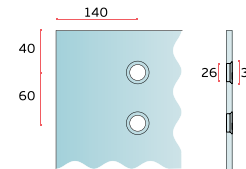

2x wheels / ruedas

2x stoppers / frenos

1x floor guide / guia de suelo

1x Truck / Carril 1700mm

Max. load / peso max. 60 kg

Glass thickness / Espesor del cristal 8 - 12mm

2x

2x

1x

Medidas dos furos a efectuar no vidro.  
Sizes of the holes to be made in the glass.  
Medidas de los taladros en lo cristal.

**15.900.A**  
Acabamento natural  
Natural finish  
Acabado natural

**15.900.I**  
Acabamento Inox  
Stainless steel finish  
Acabado acero inoxidable