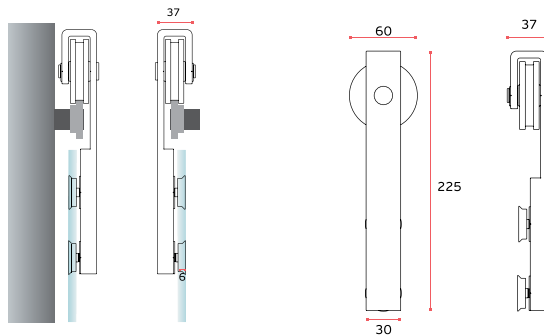

2x wheels / ruedas

2x stoppers / frenos

1x floor guide / guia de suelo

1x Truck / Carril 1700mm

Max. load / peso max. 60 kg

Glass thickness / Espesor del cristal 8 - 12mm

2x

2x

1x

Medidas dos furos a efectuar no vidro.  
Sizes of the holes to be made in the glass.  
Medidas de los taladros en lo cristal.

**15.900.A**  
Acabamento natural  
Natural finish  
Acabado natural

**15.900.I**  
Acabamento Inox  
Stainless steel finish  
Acabado acero inoxidable