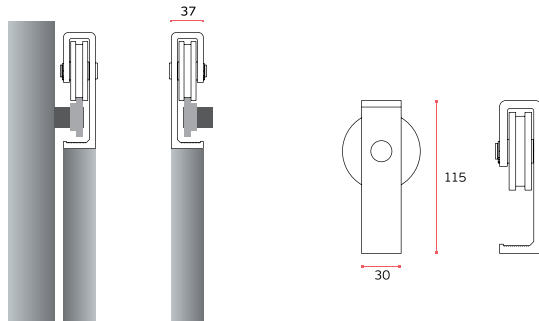

KIT'S PARA PORTAS DE CORRER / SLIDING DOOR SET'S / KIT'S PARA PUERTAS CORREDERAS.

CHARRIOT System for wood.

15.901
2x Roldanas
2x Batentes
1x Guia de pavimento
1x Carril com 1700mm
Peso max de porta 60 kg

2x wheels / ruedas
2x stoppers / frenos
1x floor guide / guia de suelo
1x Truck / Carril 1700mm
Max. load / peso max. 60 kg

2x

2x

1x

1x