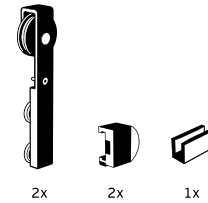

2x wheels / ruedas

2x stoppers / frenos

1x floor guide / guia de suelo

1x Truck / Carril 1700mm

Max. load / peso max. 60 kg

Glass thickness / Espesor del cristal 8 - 12mm

2x

2x

1x

Medidas dos furos a efectuar no vidro.  
Sizes of the holes to be made in the glass.  
Medidas de los taladros en lo cristal.

**15.900.A**  
Acabamento natural  
Natural finish  
Acabado natural

**15.900.I**  
Acabamento Inox  
Stainless steel finish  
Acabado acero inoxidable