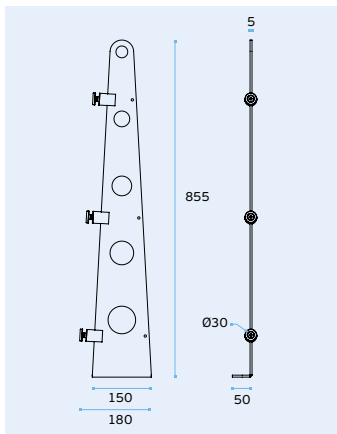

F/696

Ferragens para vidro /
Glass hardware /
Herrajes para cristal.

www.jnf.pt

SISTEMA DE FIXAÇÃO PARA ALPENDRES DE VIDRO / GLASS CANOPIES SYSTEM / SISTEMA PARA CUBIERTA EN CRISTAL.

SISTEMA DE FIXAÇÃO PARA ALPENDRES DE VIDRO / GLASS CANOPIES SYSTEM / SISTEMA PARA CUBIERTA EN CRISTAL.

IN.81.700

Sistema de fixação para alpendres de vidro /
Glass canopies system /
Sistema para cubierta en cristal.

Material: EN 1.4301 Satinado / Satin / Satin

Espessuras de vidro / Glass Thickness /
Espesor de lo cristal. 12-14mm.

Furo do vidro / Glass drill / Agujero en el cristal

IN.81.701

Sistema de fixação para alpendres de vidro /

Glass canopies system /

Sistema para cubierta en cristal.

Material: EN 1.4301 Satinado / Satin / Satin

Espessuras de vidro / Glass Thickness /
Espesor de lo cristal. 12-14mm.

Furo do vidro / Glass drill / Agujero en el cristal