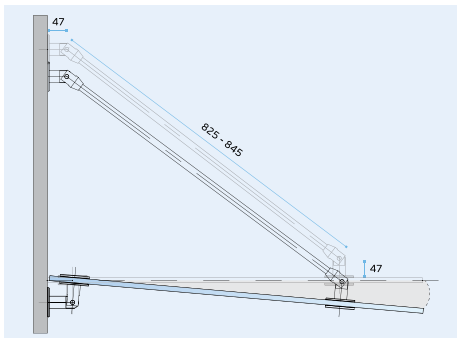

IN.81.700

Sistema de fixação para alpendres de vidro /
Glass canopies system /
Sistema para cubierta en cristal.

Material: EN 1.4301 Satinado / Satin / Satin

Espessuras de vidro / Glass Thickness /
Espesor de lo cristal. 12-14mm.

Furo do vidro / Glass drill / Agujero en el cristal

IN.81.701

Sistema de fixação para alpendres de vidro /

Glass canopies system /

Sistema para cubierta en cristal.

Material: EN 1.4301 Satinado / Satin / Satin

Espessuras de vidro / Glass Thickness /
Espesor de lo cristal. 12-14mm.

Furo do vidro / Glass drill / Agujero en el cristal