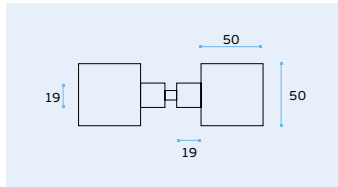

IN.00.097.V

Puxadores para portas de vidro /

Knobs for glass doors /

Pomos para puerta de cristal.

Material EN 1.4301 Satinado / Satin / Satin