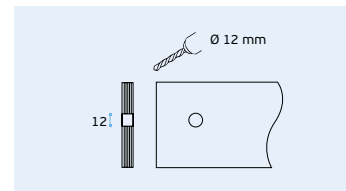

SUPORTES DE VIDRO / SHELF SUPPORTS / SOPORTES DE ESTANTES

IN.75.030

Puxadores para portas de vidro /

Knobs for glass doors /

Pomos para puerta de cristal.

Material EN 1.4301 Satinado / Satin / Satin