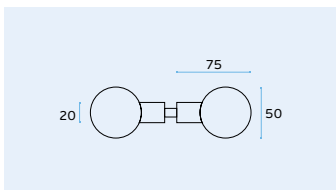

IN.00.095.V

Puxadores para portas de vidro /

Knobs for glass doors /

Pomos para puerta de cristal.

Material EN 1.4301 Satinado / Satin / Satin