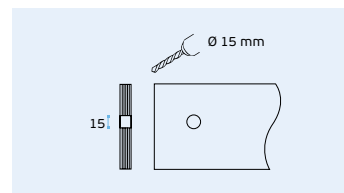

PUXADORES PARA VIDRO / GLASS KNOBS / POMOS PARA CRISTAL

IN.18.135

Suportes de corrimão para vidro /

Hand rail support for glass /

Soporte Pasamanos para cristal.

Material EN 1.4301 Satinado / Satin / Satin