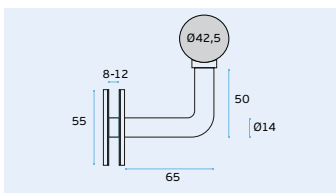

PUXADORES PARA VIDRO / GLASS KNOBS / POMOS PARA CRISTAL

IN.18.135

Suportes de corrimão para vidro /

Hand rail support for glass /

Soporte Pasamanos para cristal.

Material EN 1.4301 Satinado / Satin / Satin