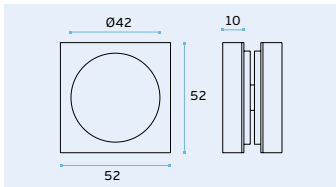

Cazoleta doble para cristal.

Material EN 1.4301 Satinado / Satin / Satin

(*) Espessuras de vidro /

Glass Thicknesses / Espesor de lo cristal.

8 - 10 mm

Furo do vidro / Glass drill / Agujero en el cristal

IN.16.526