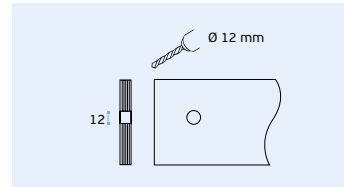

Material EN 1.4301 Satinado / Satin / Satin

IN.00.097.V

Puxadores para portas de vidro /

Knobs for glass doors /

Pomos para puerta de cristal.

Material EN 1.4301 Satinado / Satin / Satin

IN.00.099.V - Satinado / Satin / Satin