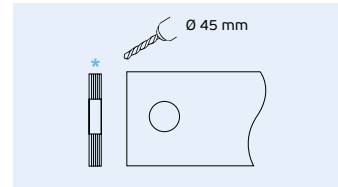

Cazoleta doble para cristal.

Material EN 1.4301 Satinado / Satin / Satin

(*) Espessuras de vidro /

Glass Thicknesses / Espesor de lo cristal.

8 - 10 mm

Furo do vidro / Glass drill / Agujero en el cristal

IN.16.526

Concha para colar em vidro /

Flush Handle to stich in glass /

Cazoleta para pegar en cristal.

Material EN 1.4301 Satinado / Satin / Satin

Aplicável com cola 3M /

Applicable with 3M glue / Aplicable con cola 3M.