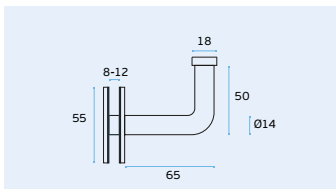

IN.18.136

Suportes de corrimão para vidro /

Hand rail support for glass /

Soporte Pasamanos para cristal.

Material EN 1.4301 Satinado / Satin / Satin