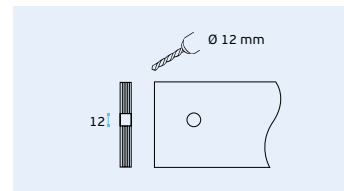

PUXADORES PARA VIDRO / GLASS KNOBS / POMOS PARA CRISTAL

IN.00.096.V

Puxadores para portas de vidro /

Knobs for glass doors /

Pomos para puerta de cristal.

Material EN 1.4301 Satinado / Satin / Satin