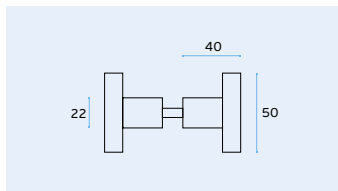

PUXADORES PARA VIDRO / GLASS KNOBS / POMOS PARA CRISTAL

IN.00.096.V

Puxadores para portas de vidro /

Knobs for glass doors /

Pomos para puerta de cristal.

Material EN 1.4301 Satinado / Satin / Satin