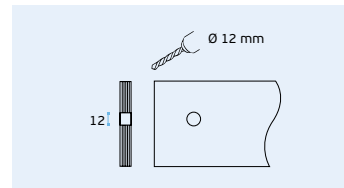

IN.00.099.V - Satinado / Satin / Satin

IN.00.099.P.V - Polido / Polished / Pulido

Puxadores para portas de vidro /

Knobs for glass doors /

Pomos para puerta de cristal.

Material EN 1.4301