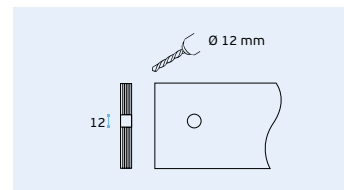

IN.00.095.V

Puxadores para portas de vidro /

Knobs for glass doors /

Pomos para puerta de cristal.

Material EN 1.4301 Satinado / Satin / Satin