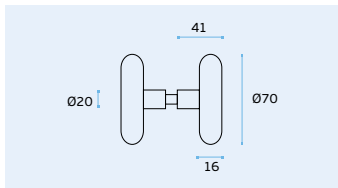

IN.00.099.V - Satinado / Satin / Satin

IN.00.099.P.V - Polido / Polished / Pulido

Puxadores para portas de vidro /

Knobs for glass doors /

Pomos para puerta de cristal.

Material EN 1.4301