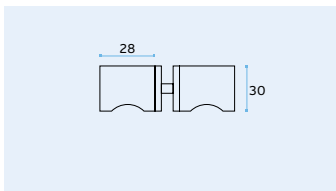

IN.75.030

Puxadores para portas de vidro /

Knobs for glass doors /

Pomos para puerta de cristal.

Material EN 1.4301 Satinado / Satin / Satin

IN.16.525

Concha dupla para vidro /

Double flush Handle for glass /