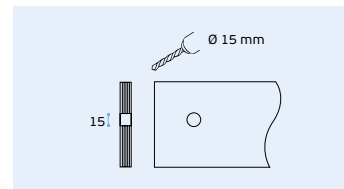

IN.18.136

Suportes de corrimão para vidro /

Hand rail support for glass /

Soporte Pasamanos para cristal.

Material EN 1.4301 Satinado / Satin / Satin