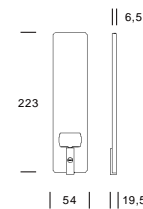

GR

NS

TAROS

VULCANO

4604

4606

Finiture
Finishes

CR