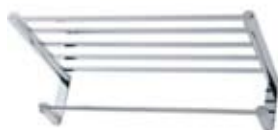

M.1

☐ Cromo brillo

Design Mario Arlegui i Miguel Ángel Madriñán

Toallero 60
☐ 1036.4

Toallero 50
☐ 1036.3

Toallero 40
☐ 1036.2

Toallero 30
☐ 1036.1